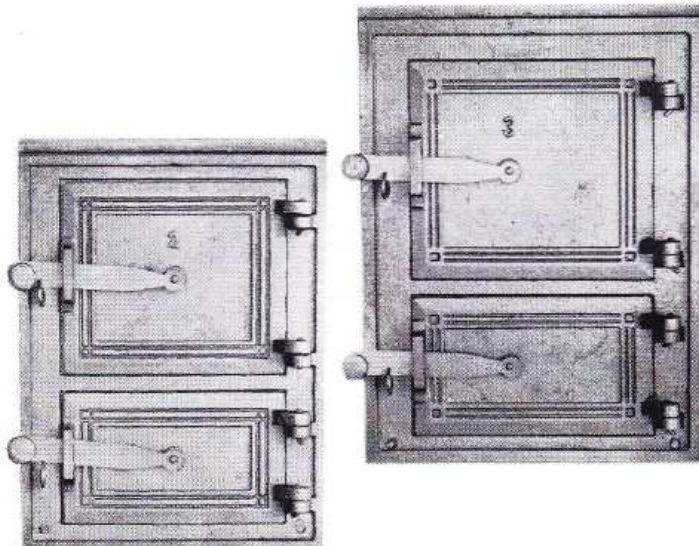

SKŁADY „ŻELIWIARZ”

1. 64. C. TAŚMY I FOLIE BUDOWLANE GALANTERIA ŻELIWNA, DRZWICZKI KUCHENNE KARTA A

EDYCJA I 2012. STAN NA DZIEŃ 2012.12.01

Drzwiczki kuchenne

NORMA: BN - 64 / 4817 - 11

Materiał: Żeliwo szare ŻL X